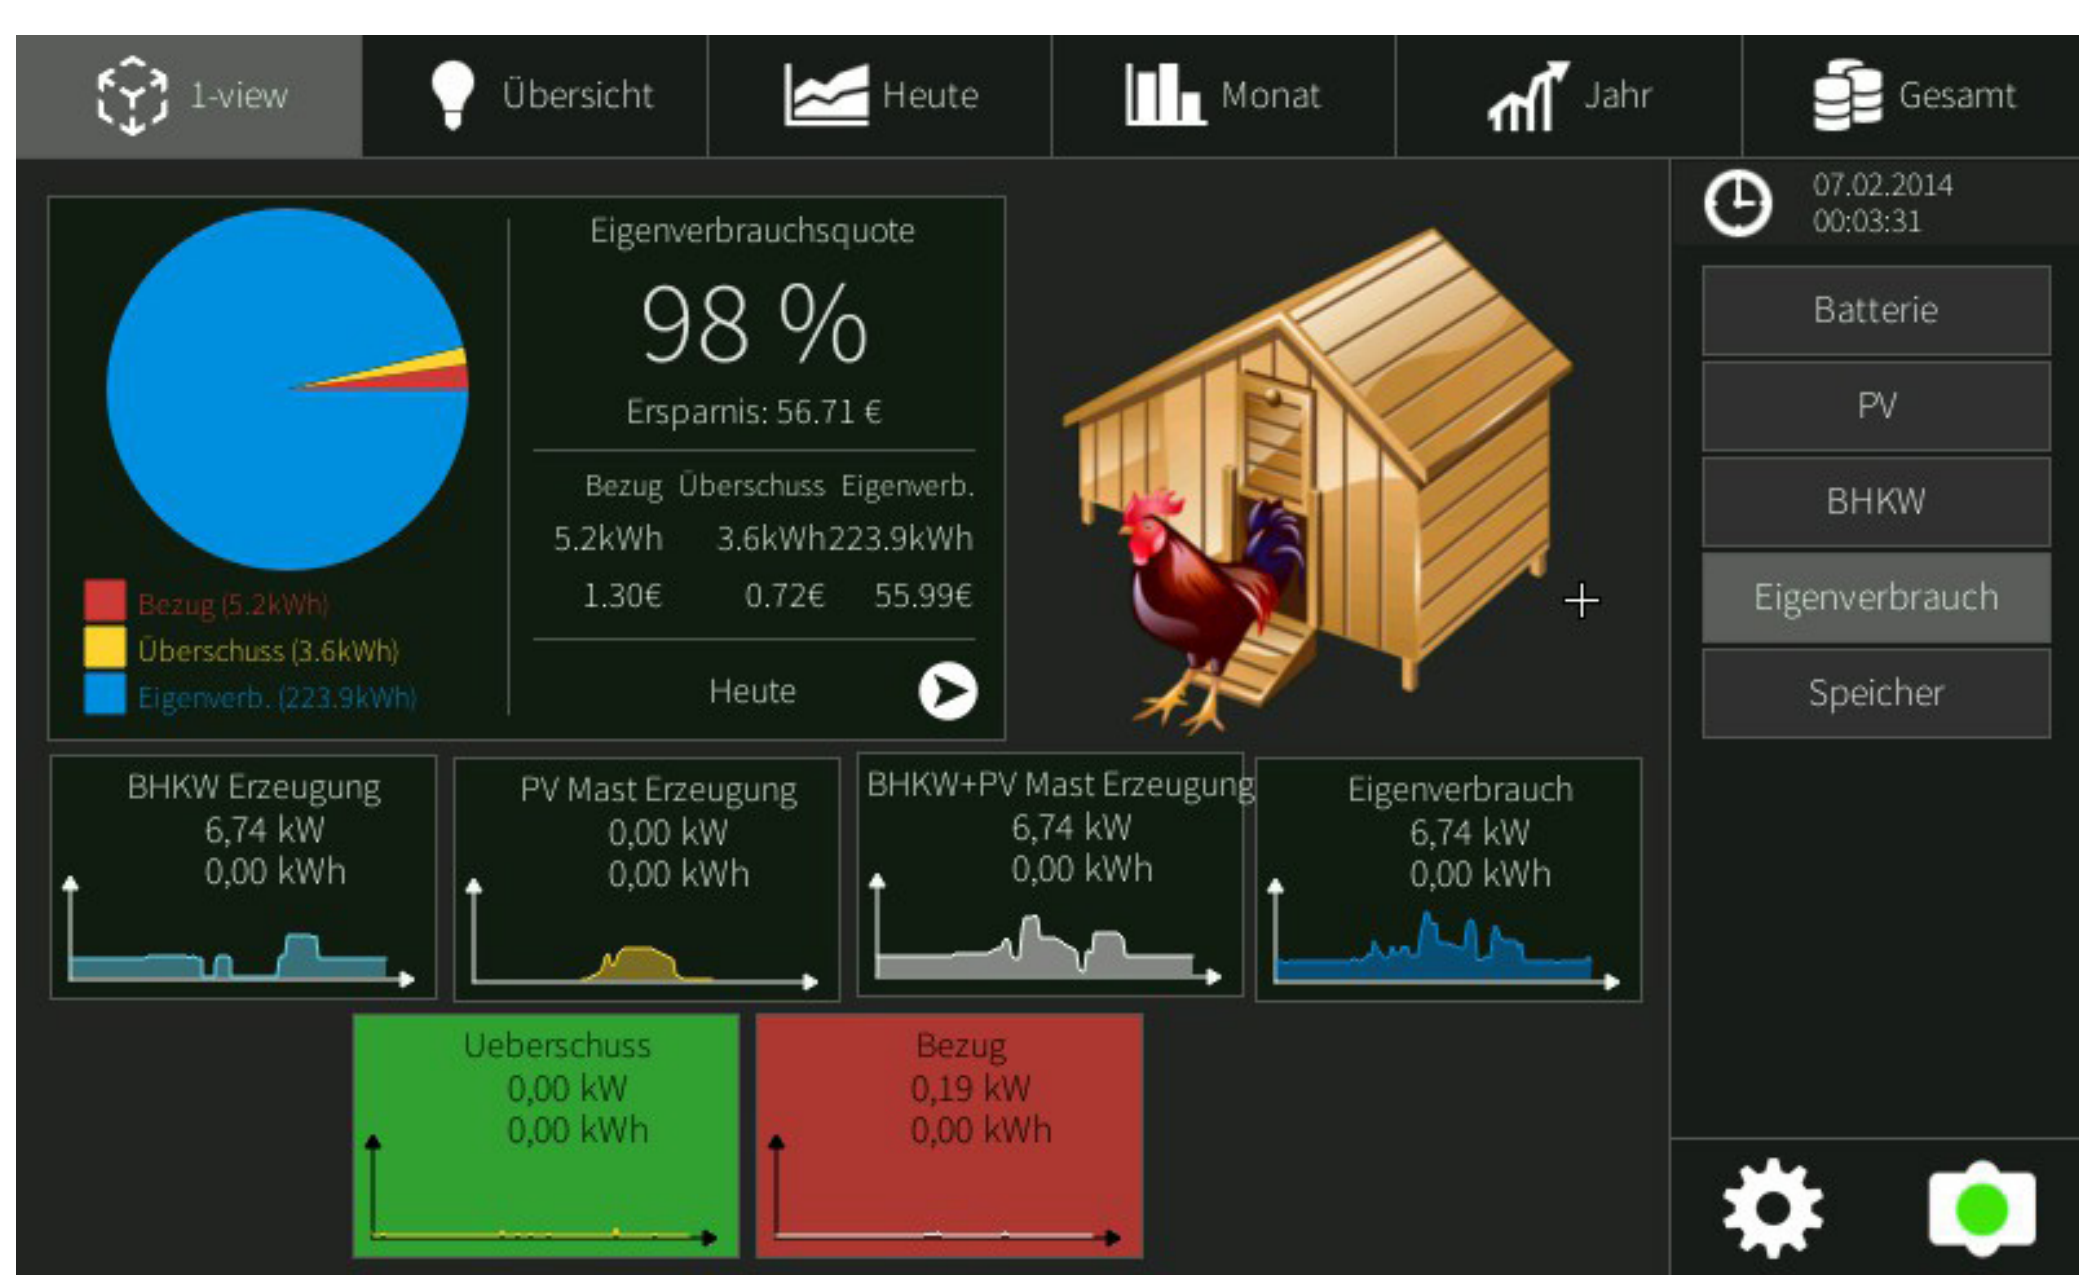

smart 1[®] THE SMART ONE

Energiemanagement mit smart 1[®]

Halten Sie Ihre Anlagen im Überblick

Überwachen und Regeln Sie Ihre Wechselrichter

Erfassen Sie Ihre Daten bis in letzte Detail

smart 1[®] ermöglicht Ihnen, Ihren Eigenverbrauch durch gezieltes Steuern von Verbrauchern und Erzeugern erheblich zu steigern und so Kosten zu sparen.