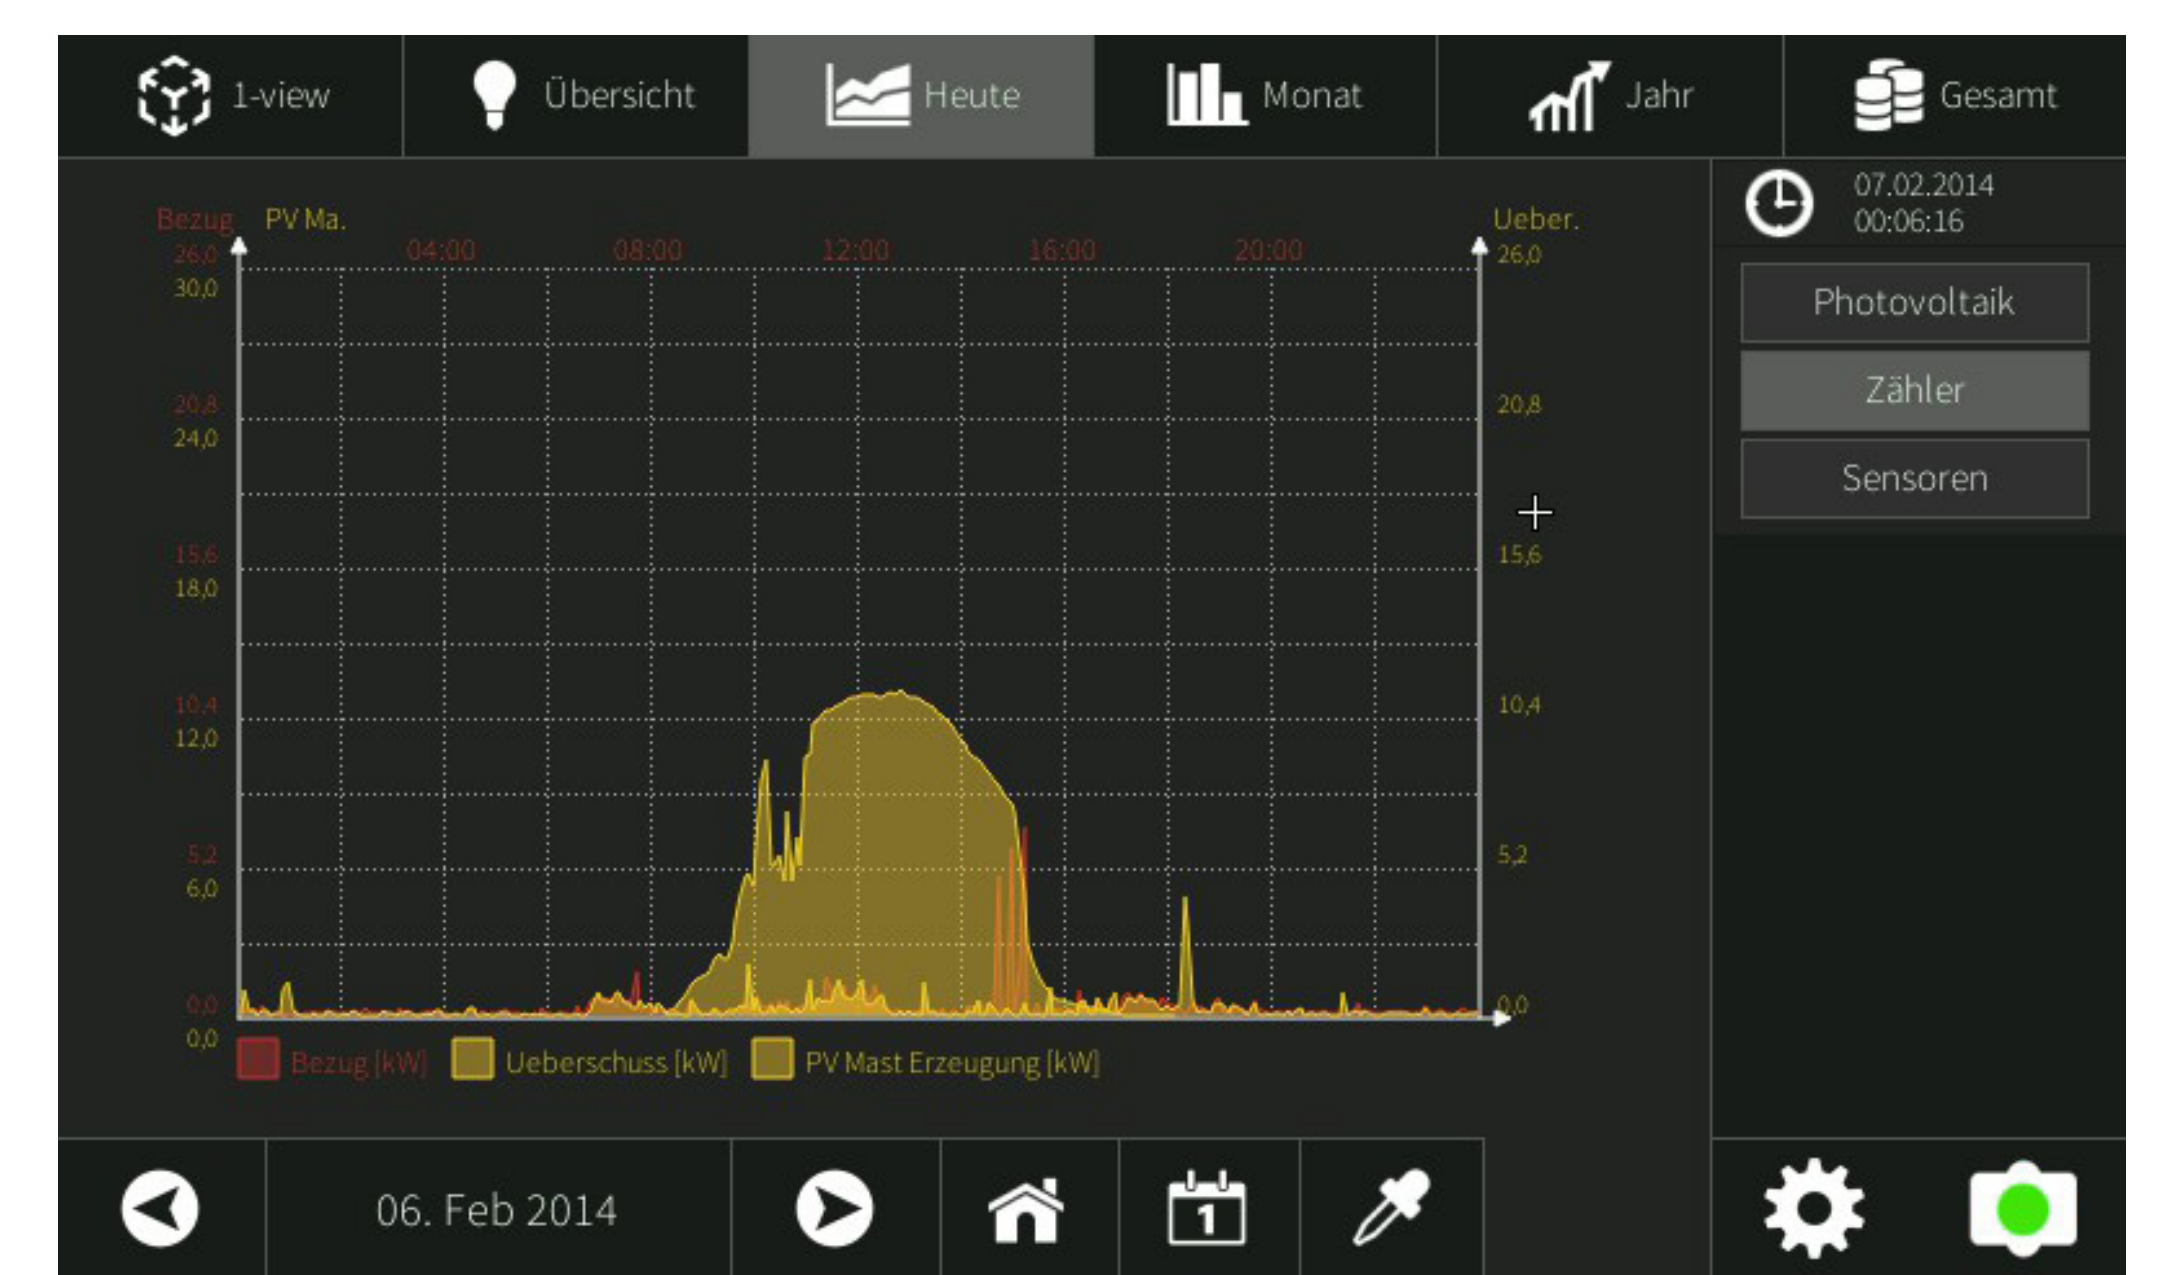

smart 1[®] THE SMART ONE

Energiemanagement mit smart 1[®]

Halten Sie Ihre Anlagen im Überblick

Überwachen und Regeln Sie Ihre Wechselrichter

Erfassen Sie Ihre Daten bis in letzte Detail

smart 1[®] ermöglicht Ihnen, Ihren Eigenverbrauch durch gezieltes Steuern von Verbrauchern und Erzeugern erheblich zu steigern und so Kosten zu sparen.