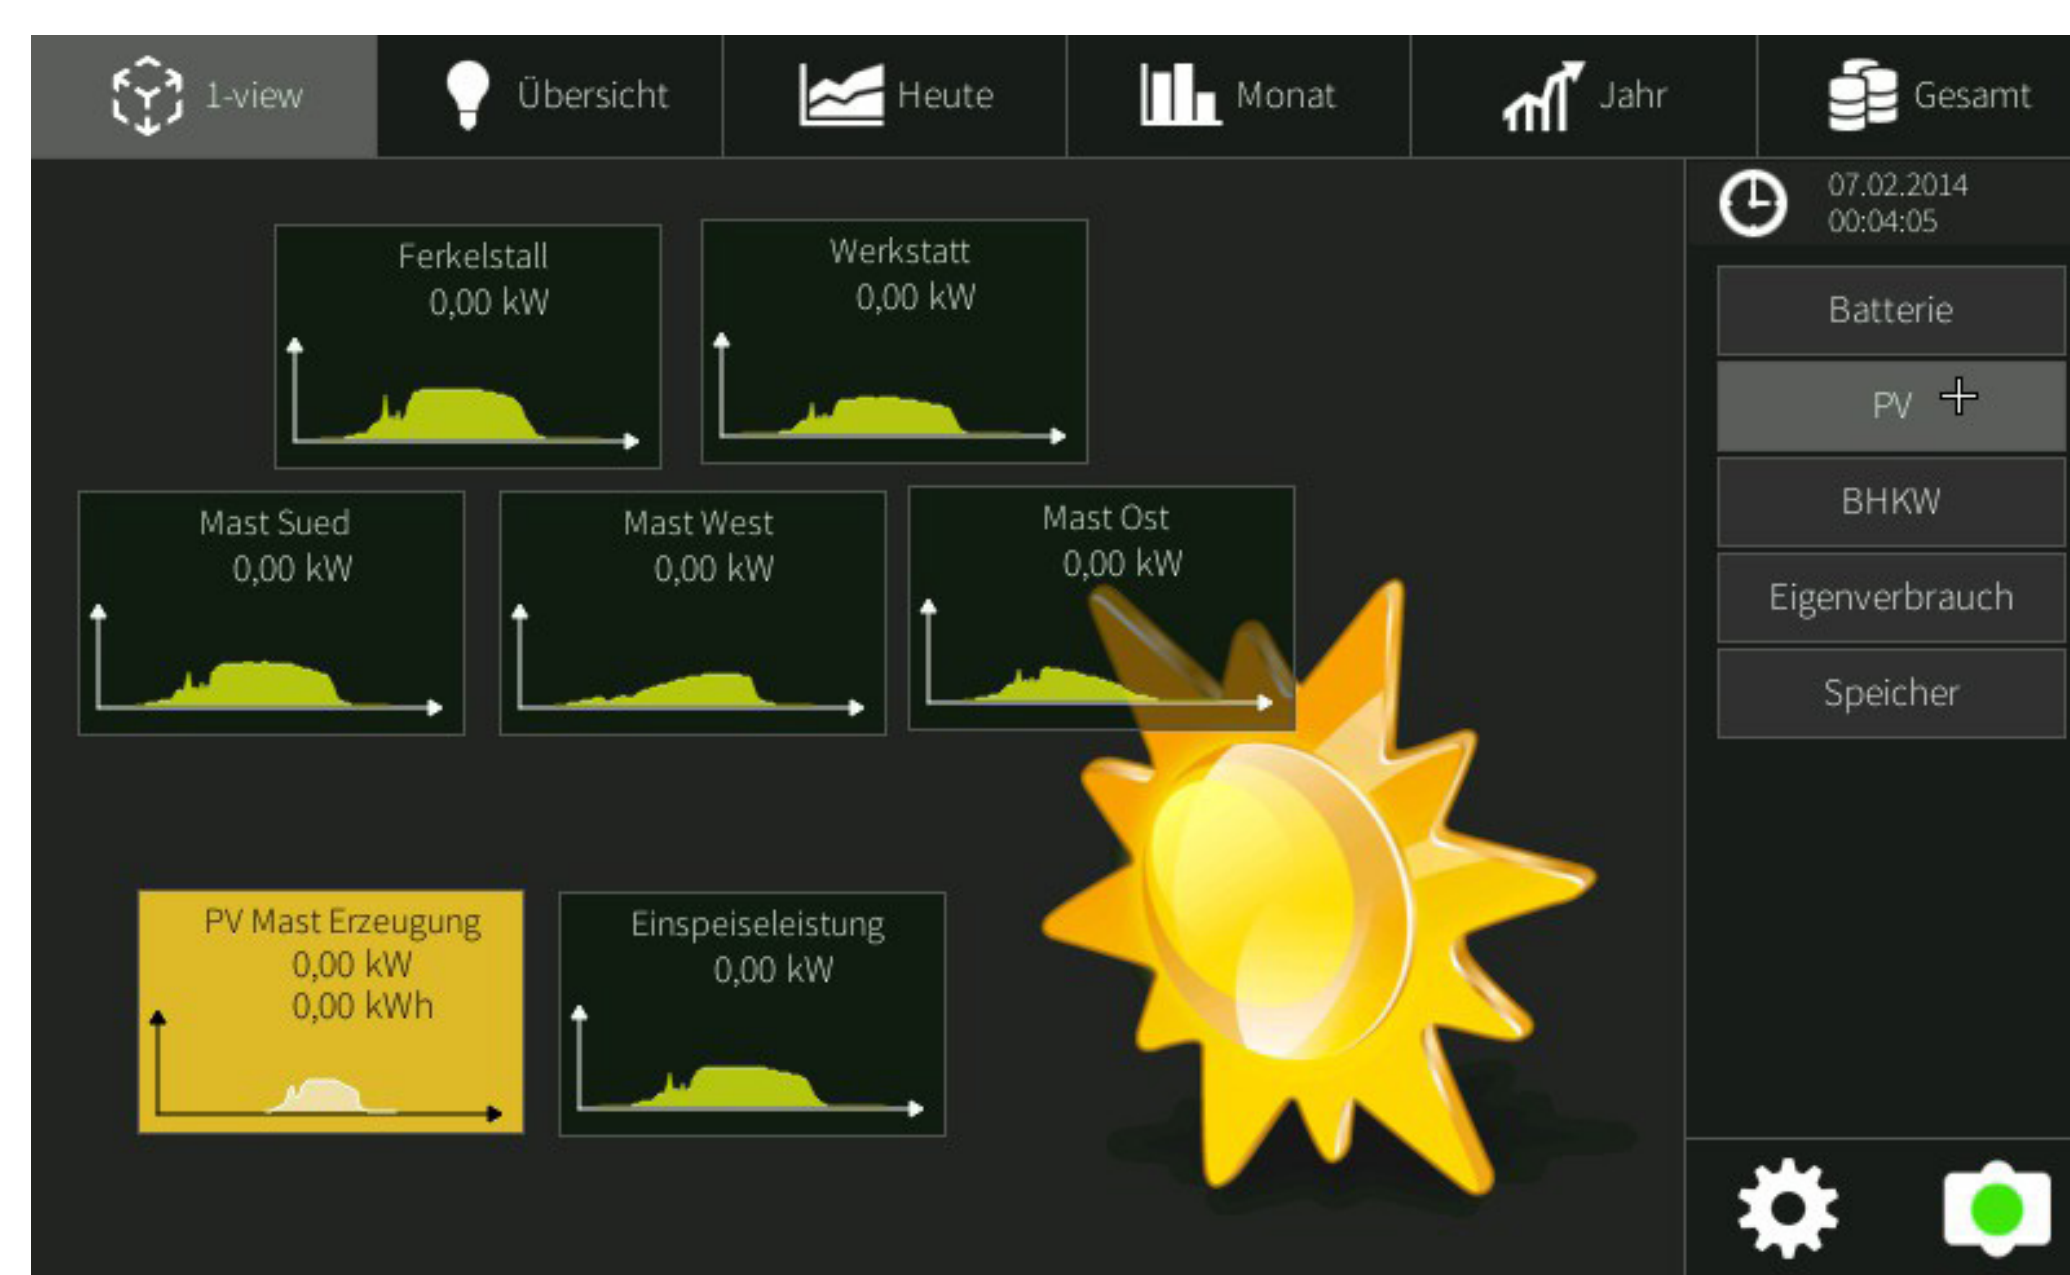

smart 1[®] THE SMART ONE

Energiemanagement mit smart 1[®]

Halten Sie Ihre Anlagen im Überblick

Überwachen und Regeln Sie Ihre Wechselrichter

Erfassen Sie Ihre Daten bis in letzte Detail

smart 1[®] ermöglicht Ihnen, Ihren Eigenverbrauch durch gezieltes Steuern von Verbrauchern und Erzeugern erheblich zu steigern und so Kosten zu sparen.