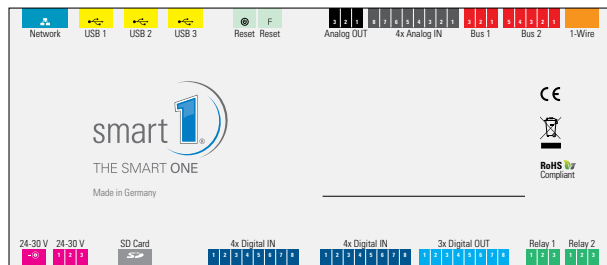

smart1 solutions GmbH
Web: www.smart1.eu
E-Mail: info@smart1.eu

Erhöhen Sie Ihren Eigenverbrauch

smart1® ermöglicht Ihnen, Ihren Eigenverbrauch erheblich zu steigern und so Kosten zu sparen.

smart1® aktiviert durch eine Vielzahl an Schnittstellen Verbraucher wie Wärmepumpen, Trockner, Waschmaschinen, Pumpen oder Heizelemente dann, wenn ausreichend Überschuss zur Verfügung steht. Dadurch gewinnen Sie Unabhängigkeit, indem Sie Ihren eigenen Strom nutzen und keinen teuren Strom zukaufen müssen.