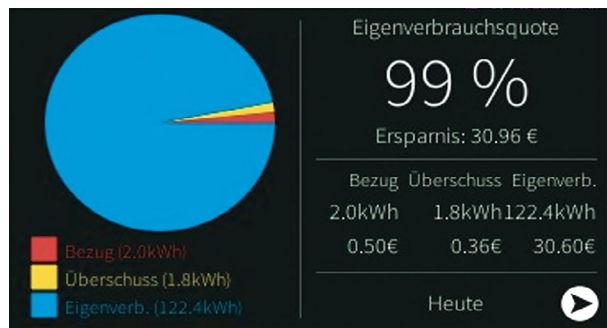

Erhöhen Sie Ihren Eigenverbrauch

smart1® ermöglicht Ihnen, Ihren Eigenverbrauch erheblich zu steigern und so Kosten zu sparen.